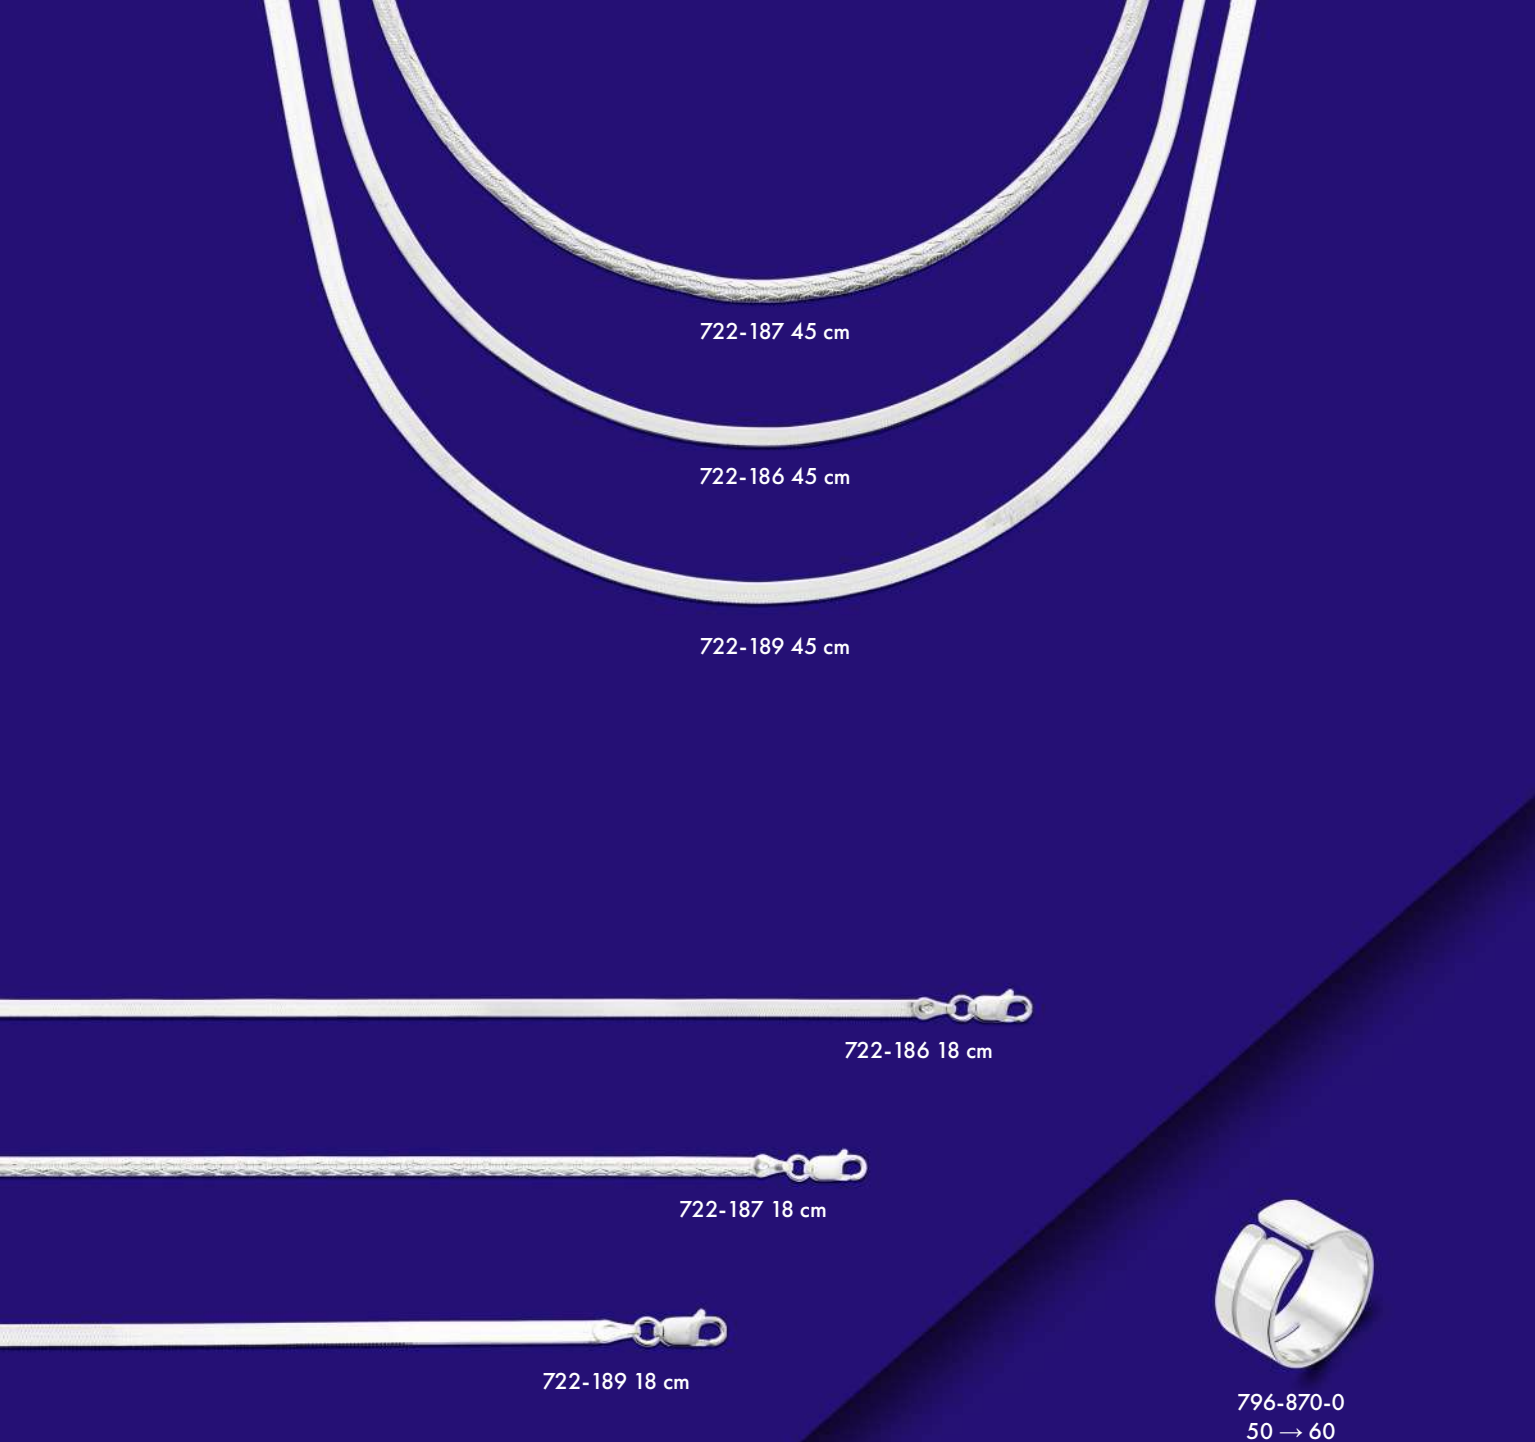

198-691-0  
50 → 60

873-799 18 cm \*

874-101 18 cm \*

874-128 45cm \*

167-241-0

198-931-0  
50 → 60

167-244-0

874-127 45 cm \*

198-934-0  
50 → 60

874-138 45 cm \*

130-614-10

167-301-0

874-137 45 cm \*

130-613-10

199-051-0  
50 → 60

874-128 18 cm \*

874-127 18 cm \*

199-041-0  
50 → 60

874-137 18 cm \*

722-187 45 cm

722-186 45 cm

722-189 45 cm

722-186 18 cm

722-187 18 cm

730-524-00

798-180-0  
50 → 60

748-003 45 cm

797-970-0  
50 → 60

722-133-58  
Ø 56 mm

748-006 19 cm

790-224 45 cm

721-655 45 cm